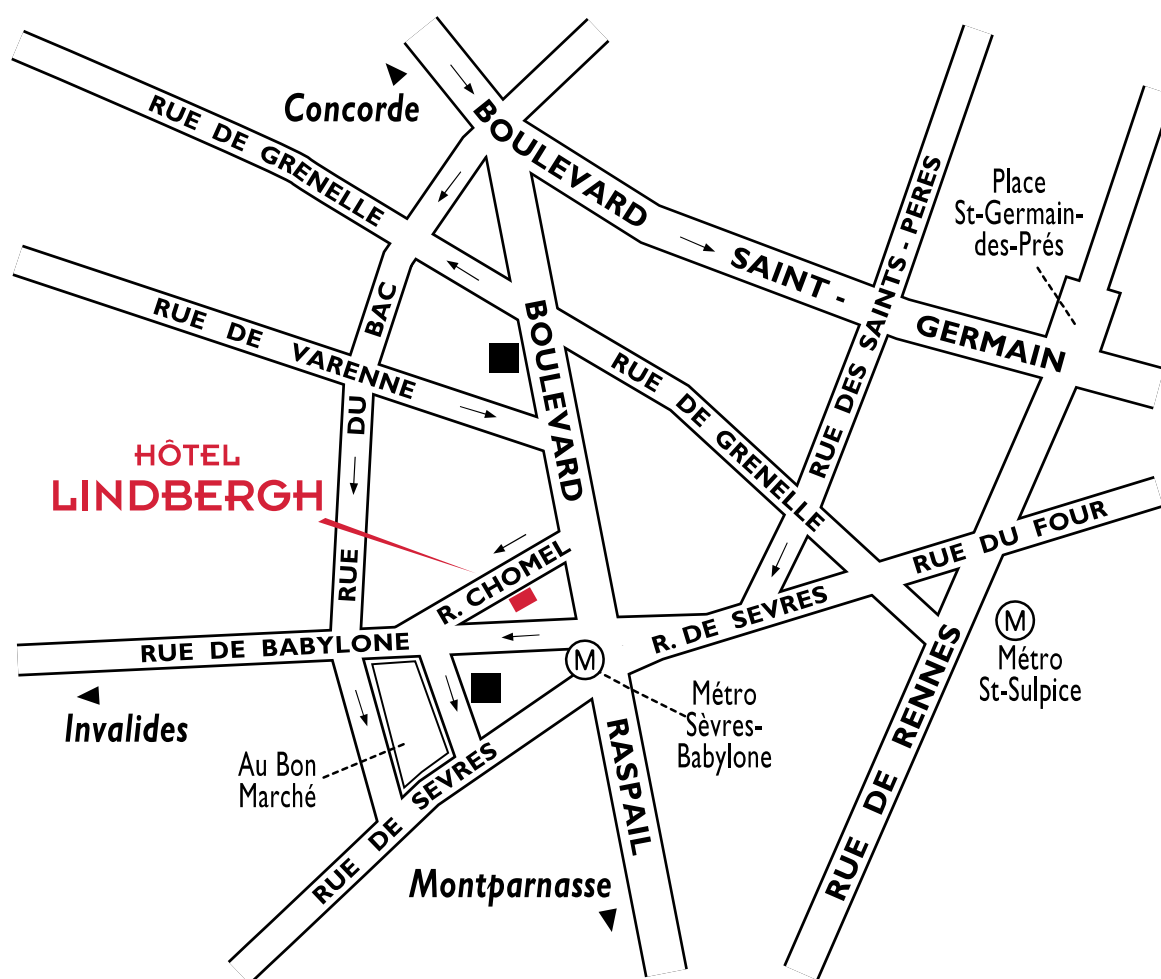

HÔTEL ★★★  
**HOTEL LINDBERGH**

SAINT-GERMAIN-DES-PRÉS

5, rue Chomel – 75007 Paris – France

Tél. +33 (0)1 45 48 35 53 – Fax +33 (0)1 45 49 31 48

infos@hotellindbergh.com

**Métro**

Sèvres-Babylone (lignes 10 et 12)

Direct pour le Parc des Expositions (Porte de Versailles)

et pour les gares Saint-Lazare, Montparnasse, Austerlitz, du Nord et de l'Est.